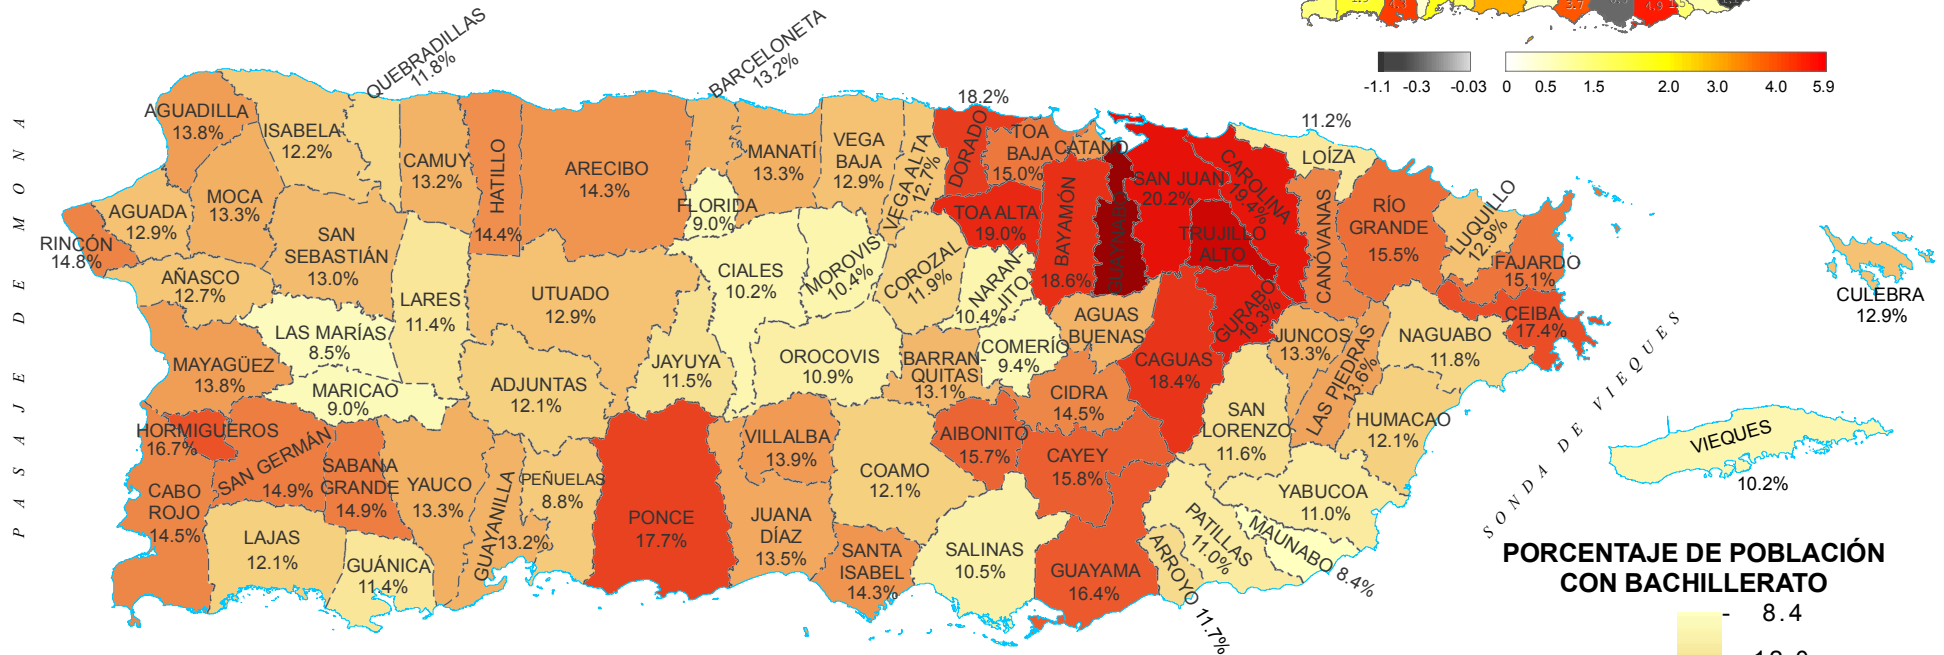

Logros educativos: Bachillerato

municipios, PR Community Survey, 2006-10

población con 25 años o más

DIFERENCIA EN PORCENTAJE
CON BACHILLERATO

2000 - 2010

O C É A N O A T L Á N T I C O

P A S A J E D E M O N A

PORCENTAJE DE POBLACIÓN
CON BACHILLERATO

BAJO VALOR DE PR

SOBRE VALOR DE PR

Por ciento en Puerto Rico: 15.8% (2006-2010)
Por ciento en EEUU: 17.6% (2006-2010)

Preparado por:
S i g
Sistemas de Información Geográfica
Área de Tecnología
Oficina de Gerencia y Presupuesto

<http://gis.pr.gov>

I. CAJA DE MUERTO (PONCE)

AGUAS BUENAS	13.2
GUAYNABO	25.7
TRUJILLO ALTO	23.2
CANÓVANAS	14.8
CATAÑO	13.9

M A R C A R I B E

PORCENTAJES GLOBALES POR GÉNERO

	VARONES	MUJERES
PUERTO RICO	12.8%	18.4%
EEUU	17.7%	17.5%

- los más altos:
- 1: Guaynabo 25.7
 - 2: Trujillo Alto .. 23.2
 - 3: San Juan 20.2
 - 4: Carolina 19.4
 - 5: Gurabo 19.3
- los más bajos:
- 1: Maunabo 8.4
 - 2: Las Marias 8.5
 - 3: Florida 9.0
 - 4: Maricao 9.0
 - 5: Comerio 9.4