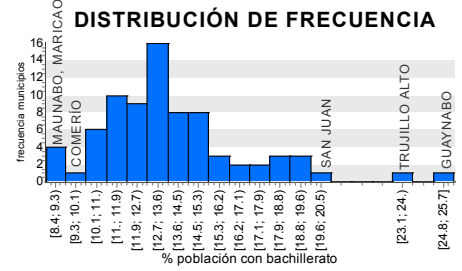

Logros educativos: Bachillerato

municipios, PR Community Survey, 2006-10

población con 25 años o más

DIFERENCIA EN PORCENTAJE
CON BACHILLERATO

2000 - 2010

O C É A N O A T L Á N T I C O

P A S A J E D E M O N A

PORCENTAJE DE POBLACIÓN
CON BACHILLERATO

BAJO VALOR DE PR

SOBRE VALOR DE PR

Por ciento en Puerto Rico: 15.8% (2006-2010)
Por ciento en EEUU: 17.6% (2006-2010)

Preparado por:
S i g
Sistemas de Información Geográfica
Área de Tecnología
Oficina de Gerencia y Presupuesto