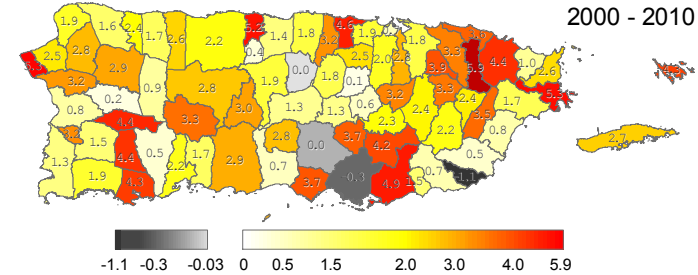

Logros educativos: Bachillerato

municipios, PR Community Survey, 2006-10

población con 25 años o más

DIFERENCIA EN PORCENTAJE
CON BACHILLERATO

2000 - 2010

O C É A N O A T L Á N T I C O

P A S A J E D E M O N A

PORCENTAJE DE POBLACIÓN
CON BACHILLERATO

BAJO VALOR DE PR

SOBRE VALOR DE PR

Por ciento en Puerto Rico: 15.8% (2006-2010)
Por ciento en EEUU: 17.6% (2006-2010)

Preparado por:
S i g
Sistemas de Información Geográfica
Área de Tecnología
Oficina de Gerencia y Presupuesto

<http://gis.pr.gov>

I. CAJA DE MUERTO (PONCE)

AGUAS BUENAS	13.2
GUAYNABO	25.7
TRUJILLO ALTO	23.2
CANÓVANAS	14.8
CATAÑO	13.9

M A R C A R I B E

PORCENTAJES GLOBALES POR GÉNERO

	VARONES	MUJERES
PUERTO RICO	12.8%	18.4%
EEUU	17.7%	17.5%

- los más altos:
- 1: Guaynabo 25.7
 - 2: Trujillo Alto .. 23.2
 - 3: San Juan 20.2
 - 4: Carolina 19.4
 - 5: Gurabo 19.3
- los más bajos:
- 1: Maunabo 8.4
 - 2: Las Marias 8.5
 - 3: Florida 9.0
 - 4: Maricao 9.0
 - 5: Comerio 9.4