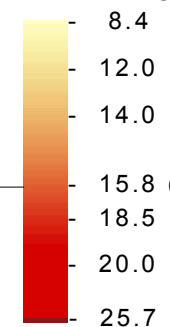

Logros educativos: Bachillerato

municipios, PR Community Survey, 2006-10

población con 25 años o más

DIFERENCIA EN PORCENTAJE
CON BACHILLERATO

2000 - 2010

O C É A N O A T L Á N T I C O

P A S A J E D E M O N A

PORCENTAJE DE POBLACIÓN
CON BACHILLERATO

BAJO VALOR DE PR

SOBRE VALOR DE PR

Por ciento en Puerto Rico: 15.8% (2006-2010)
Por ciento en EEUU: 17.6% (2006-2010)

Preparado por:
S i g
Sistemas de Información Geográfica
Área de Tecnología
Oficina de Gerencia y Presupuesto